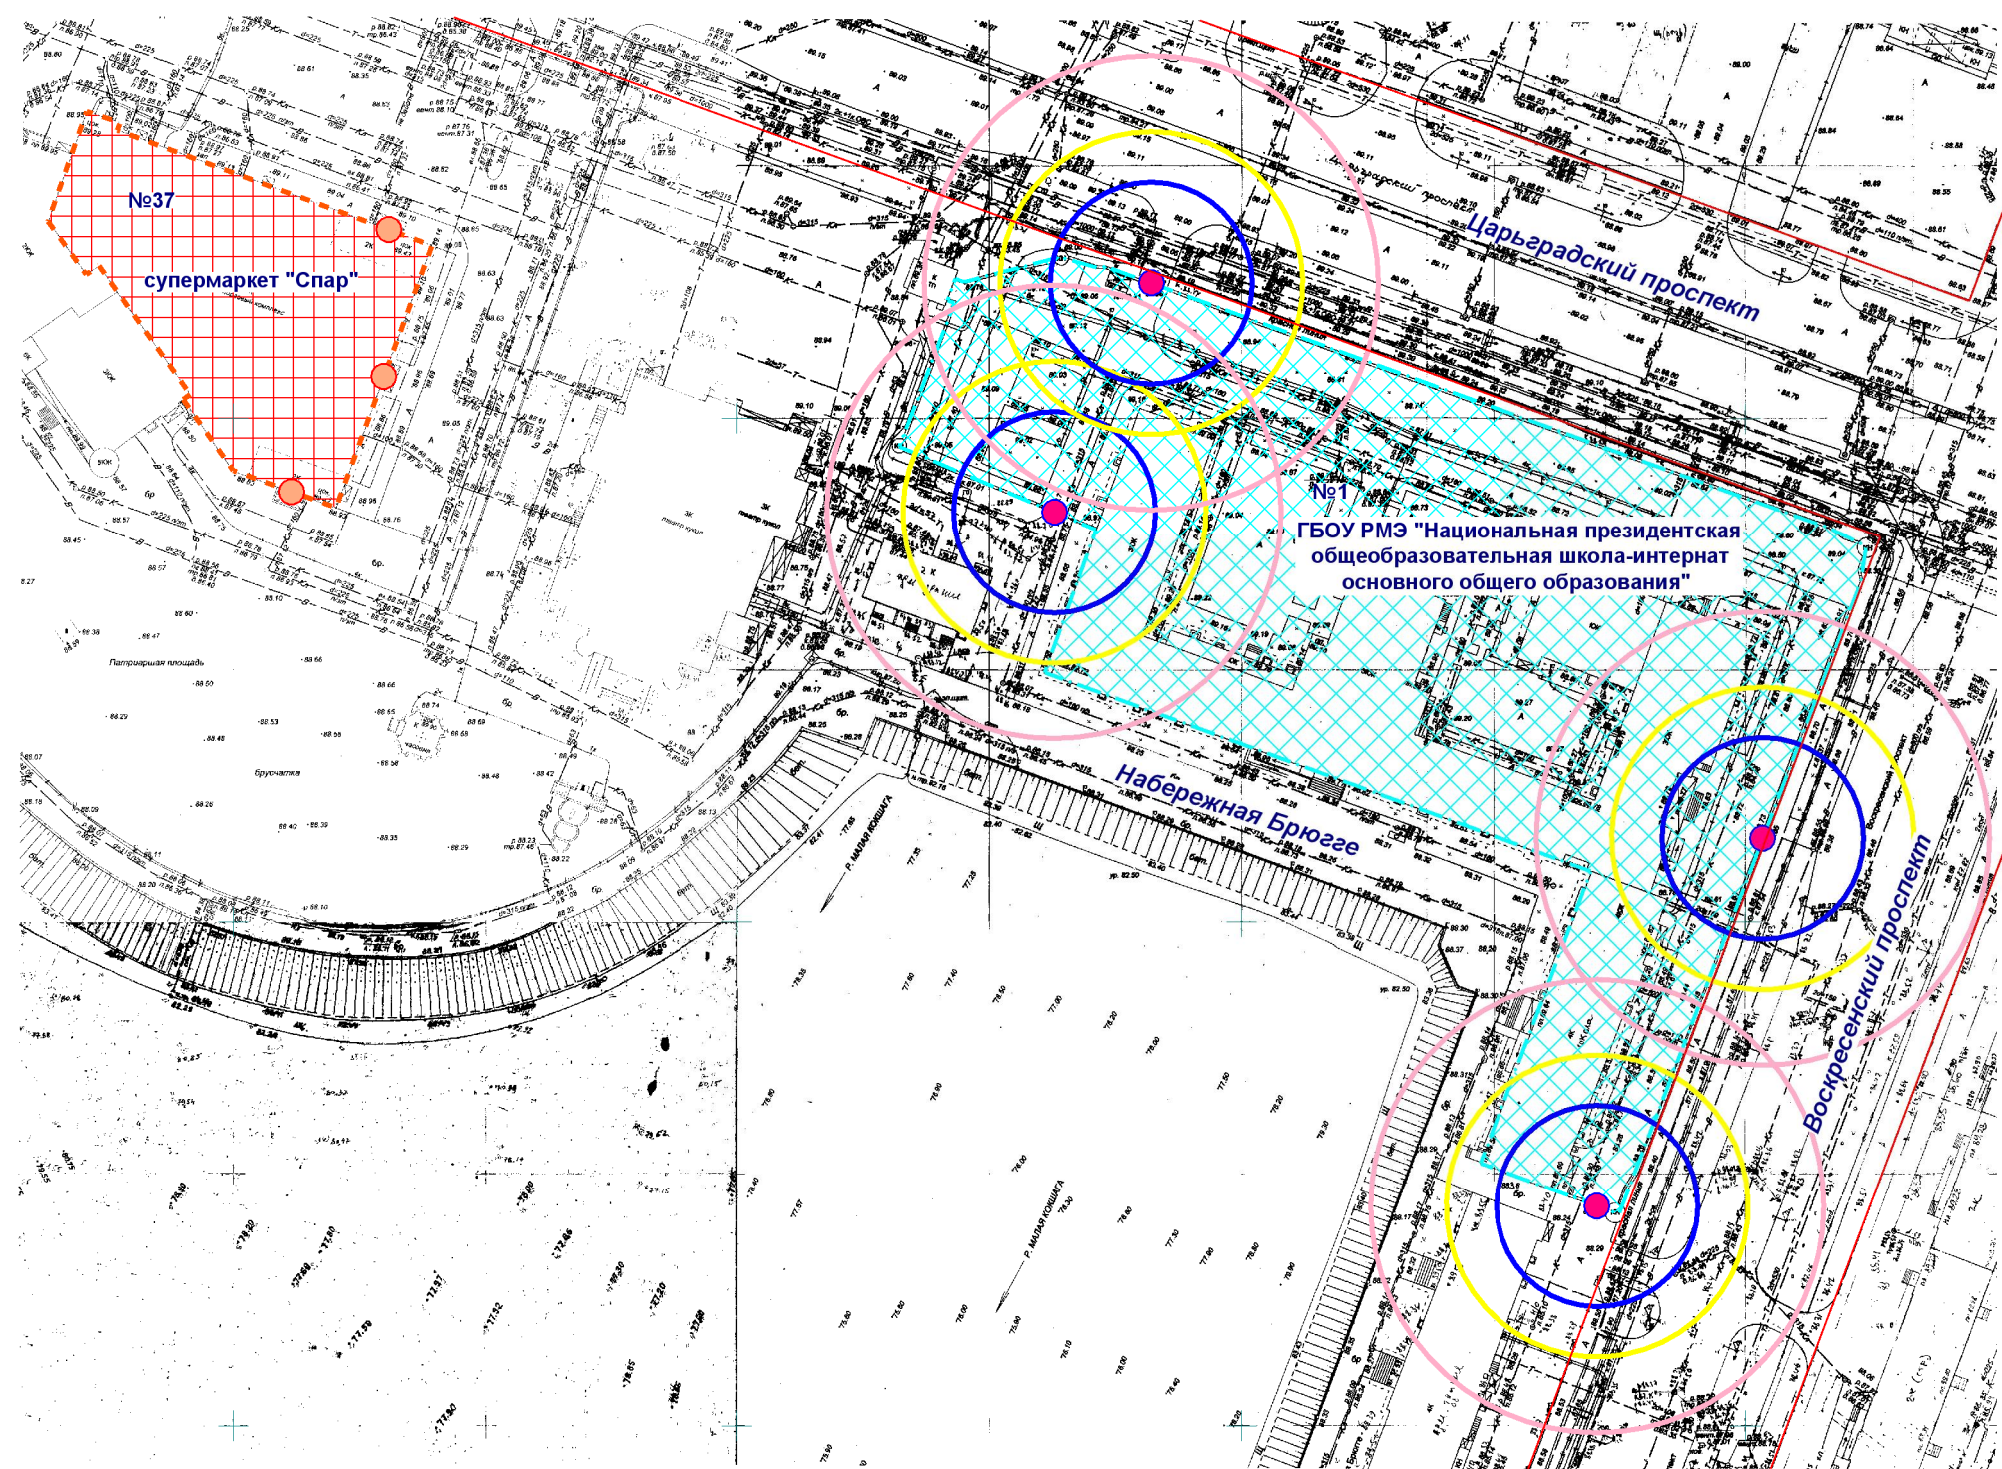

Схема границ прилегающих территорий

- Входы на объект
- Входы в предприятие торговли
- Территория объекта
- Предприятие торговли
- Радиус 30 м
- Радиус 20 м
- Радиус 45 м

МУП "АРХИТЕКТОР"			Заказчик: Администрация городского округа "Город Йошкар-Ола"			
Директор		Парманов	Объект: ГБОУ РМЭ "Национальная президентская общеобразовательная школа-интернат основного общего образования" местоположение: РМЭ, г. Йошкар-Ола, Набережная Брюгге, д. 1			
И.о.нач. ОИРД		Казакова				
Исполнитель		Кириллова				
			Масштаб	Дата	Номер	Листов
			1:1500	10.07.2019	19-145	1